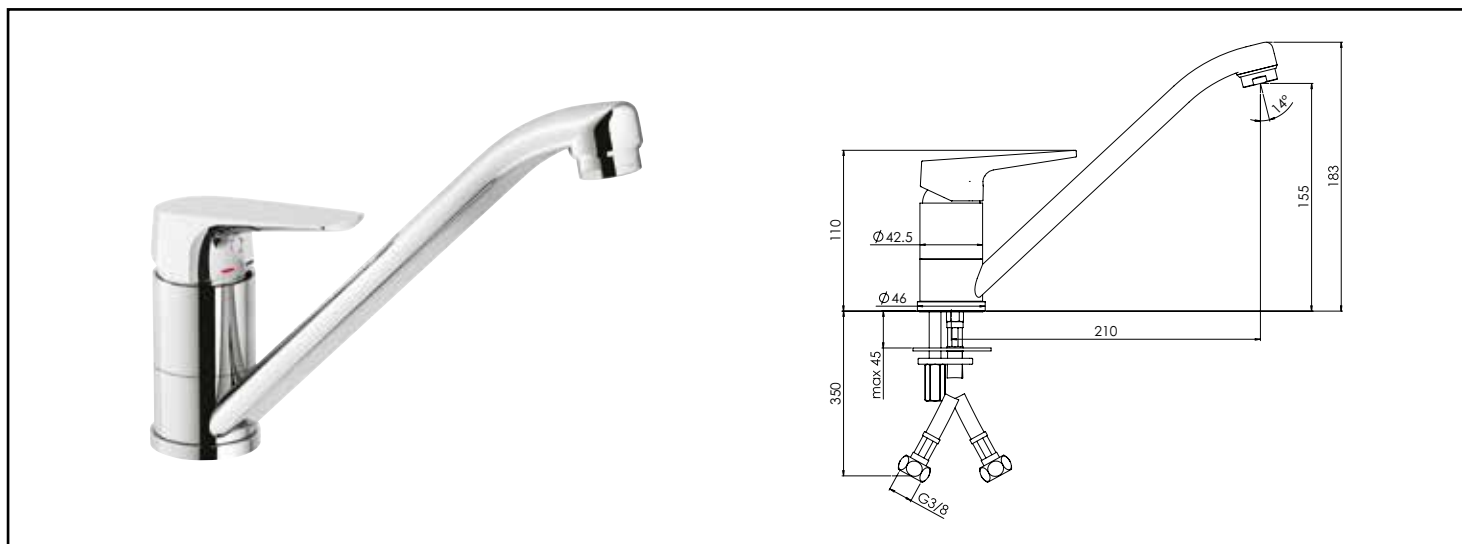

Référence : **501013601**

## MITIGEUR D'EVIER EV'O - CHROMÉ - CARTOUCHE Ø35 MM TECHNOLOGIE C3 - ROLF

■ **UN DESIGN CONTEMPORAIN.**

■ **INSTALLATION RAPIDE ET FACILE GRÂCE À LA TECHNOLOGIE FIXOFAST.**

■ **ECONOMIES D'EAU ET D'ÉNERGIE GRÂCE À LA TECHNOLOGIE C3.**

<b>DESCRIPTION</b>	Chromé - Manette métal - Cartouche céramique Ø35 mm C3 - Bec orientable avec aérateur anticalcaire - Limiteur de débit par point dur - Limiteur de température réglable - Un point de fixation avec système facilitant Fixofast - Flexibles d'alimentation EPDM livrés pré-montés 360 mm - NF classement EO C3 A3 U3 (BAAA)
<b>CARACTÉRISTIQUES</b>	Chromé - Manette métal - Cartouche Ø35 mm - Bec orientable avec aérateur anticalcaire - Technologie C3 à économie d'énergies. - Un point de fixation avec étrier FIXOFAST. - Flexibles EPDM pré-montés 360 mm. - NF IA. - Classement EO C3 A2 U3 (BABA).
<b>APPLICATIONS</b>	Robinetterie d'évier
<b>CONDITIONS D'UTILISATION</b>	Pression maximum : 5 bar - Pression d'utilisation : 3 bar - Température maximum de l'eau : 80°C (176°F) - produit Conforme aux réglementations en vigueur
<b>COMPATIBILITÉ</b>	S'installe sur tous les types d'évier
<b>PRÉCAUTION D'EMPLOI</b>	1 point de fixation avec étrier inclinable. Flexibles EPDM pré-montés 360mm
<b>SPECIFICATIONS D'INSTALLATION</b>	Permet l'équipement sanitaire des salles de bains et cuisine.
	Garantie 10 ans contre tout vice de fabrication y compris pour les cartouches - Cf conditions générales de vente
<b>PRESCRIPTION DE POSE</b>	Avant le montage nettoyer la tuyauterie pour éliminer toute impureté
<b>PRESCRIPTION D'ENTRETIEN</b>	Nettoyage à l'eau savonneuse avec un chiffon doux et bien sécher - Ne pas utiliser de produits nocifs, abrasifs ou chlorés